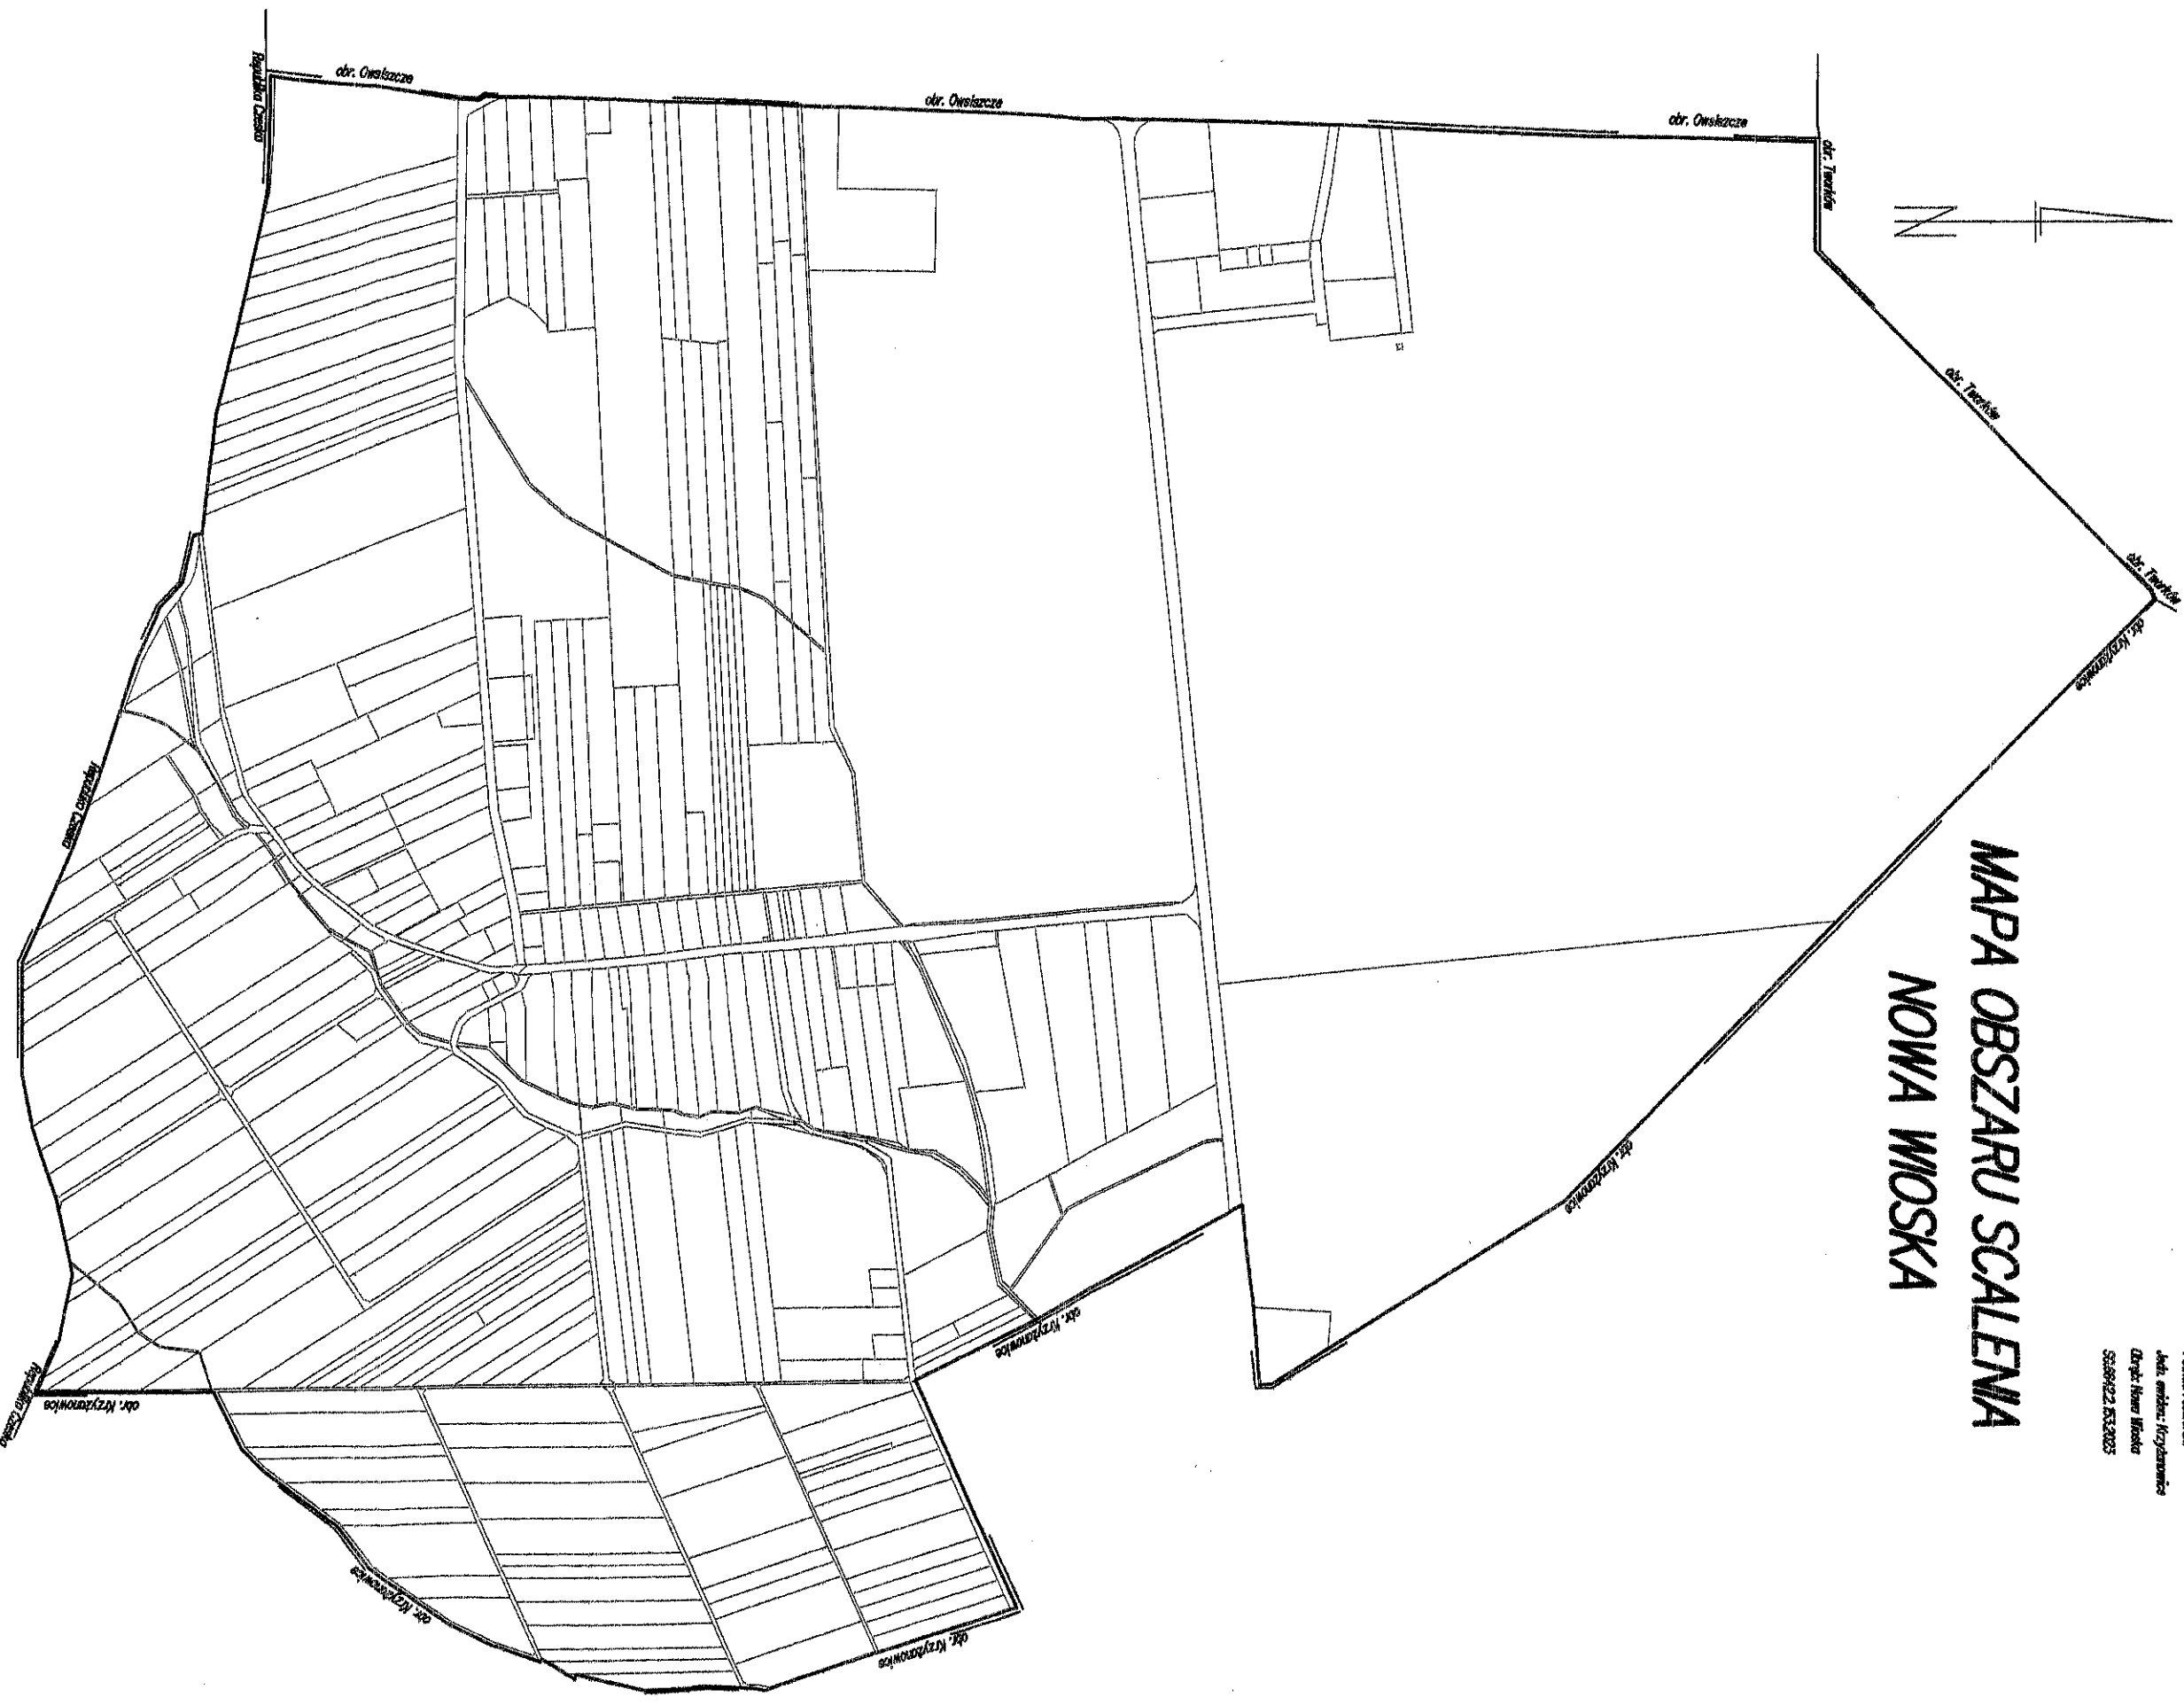

Wykonawca: Sisa
Punkt: raciborski
Adres: ul. Kryszywicka
Ogólny numer telefonu
59 89 42 83 2025

MAPA OBSZARU SCALENIA NOWA WIOSKA

Piotr Białecki
GEODETA POWIATOWY

Z up. STABOSIY

GEODETA UPRAWNIENIOWY
Sędziwa Siołk
NR UPRAWNIENIA 23160

BESKIDZKA BIURO GEODEZJI
I TERENOW ROLNYCH
34-300 ŻYWIEC, ul. Powstańców Śląskich 9a
tel 33-861-51-16, tel./fax 33-861-46-22