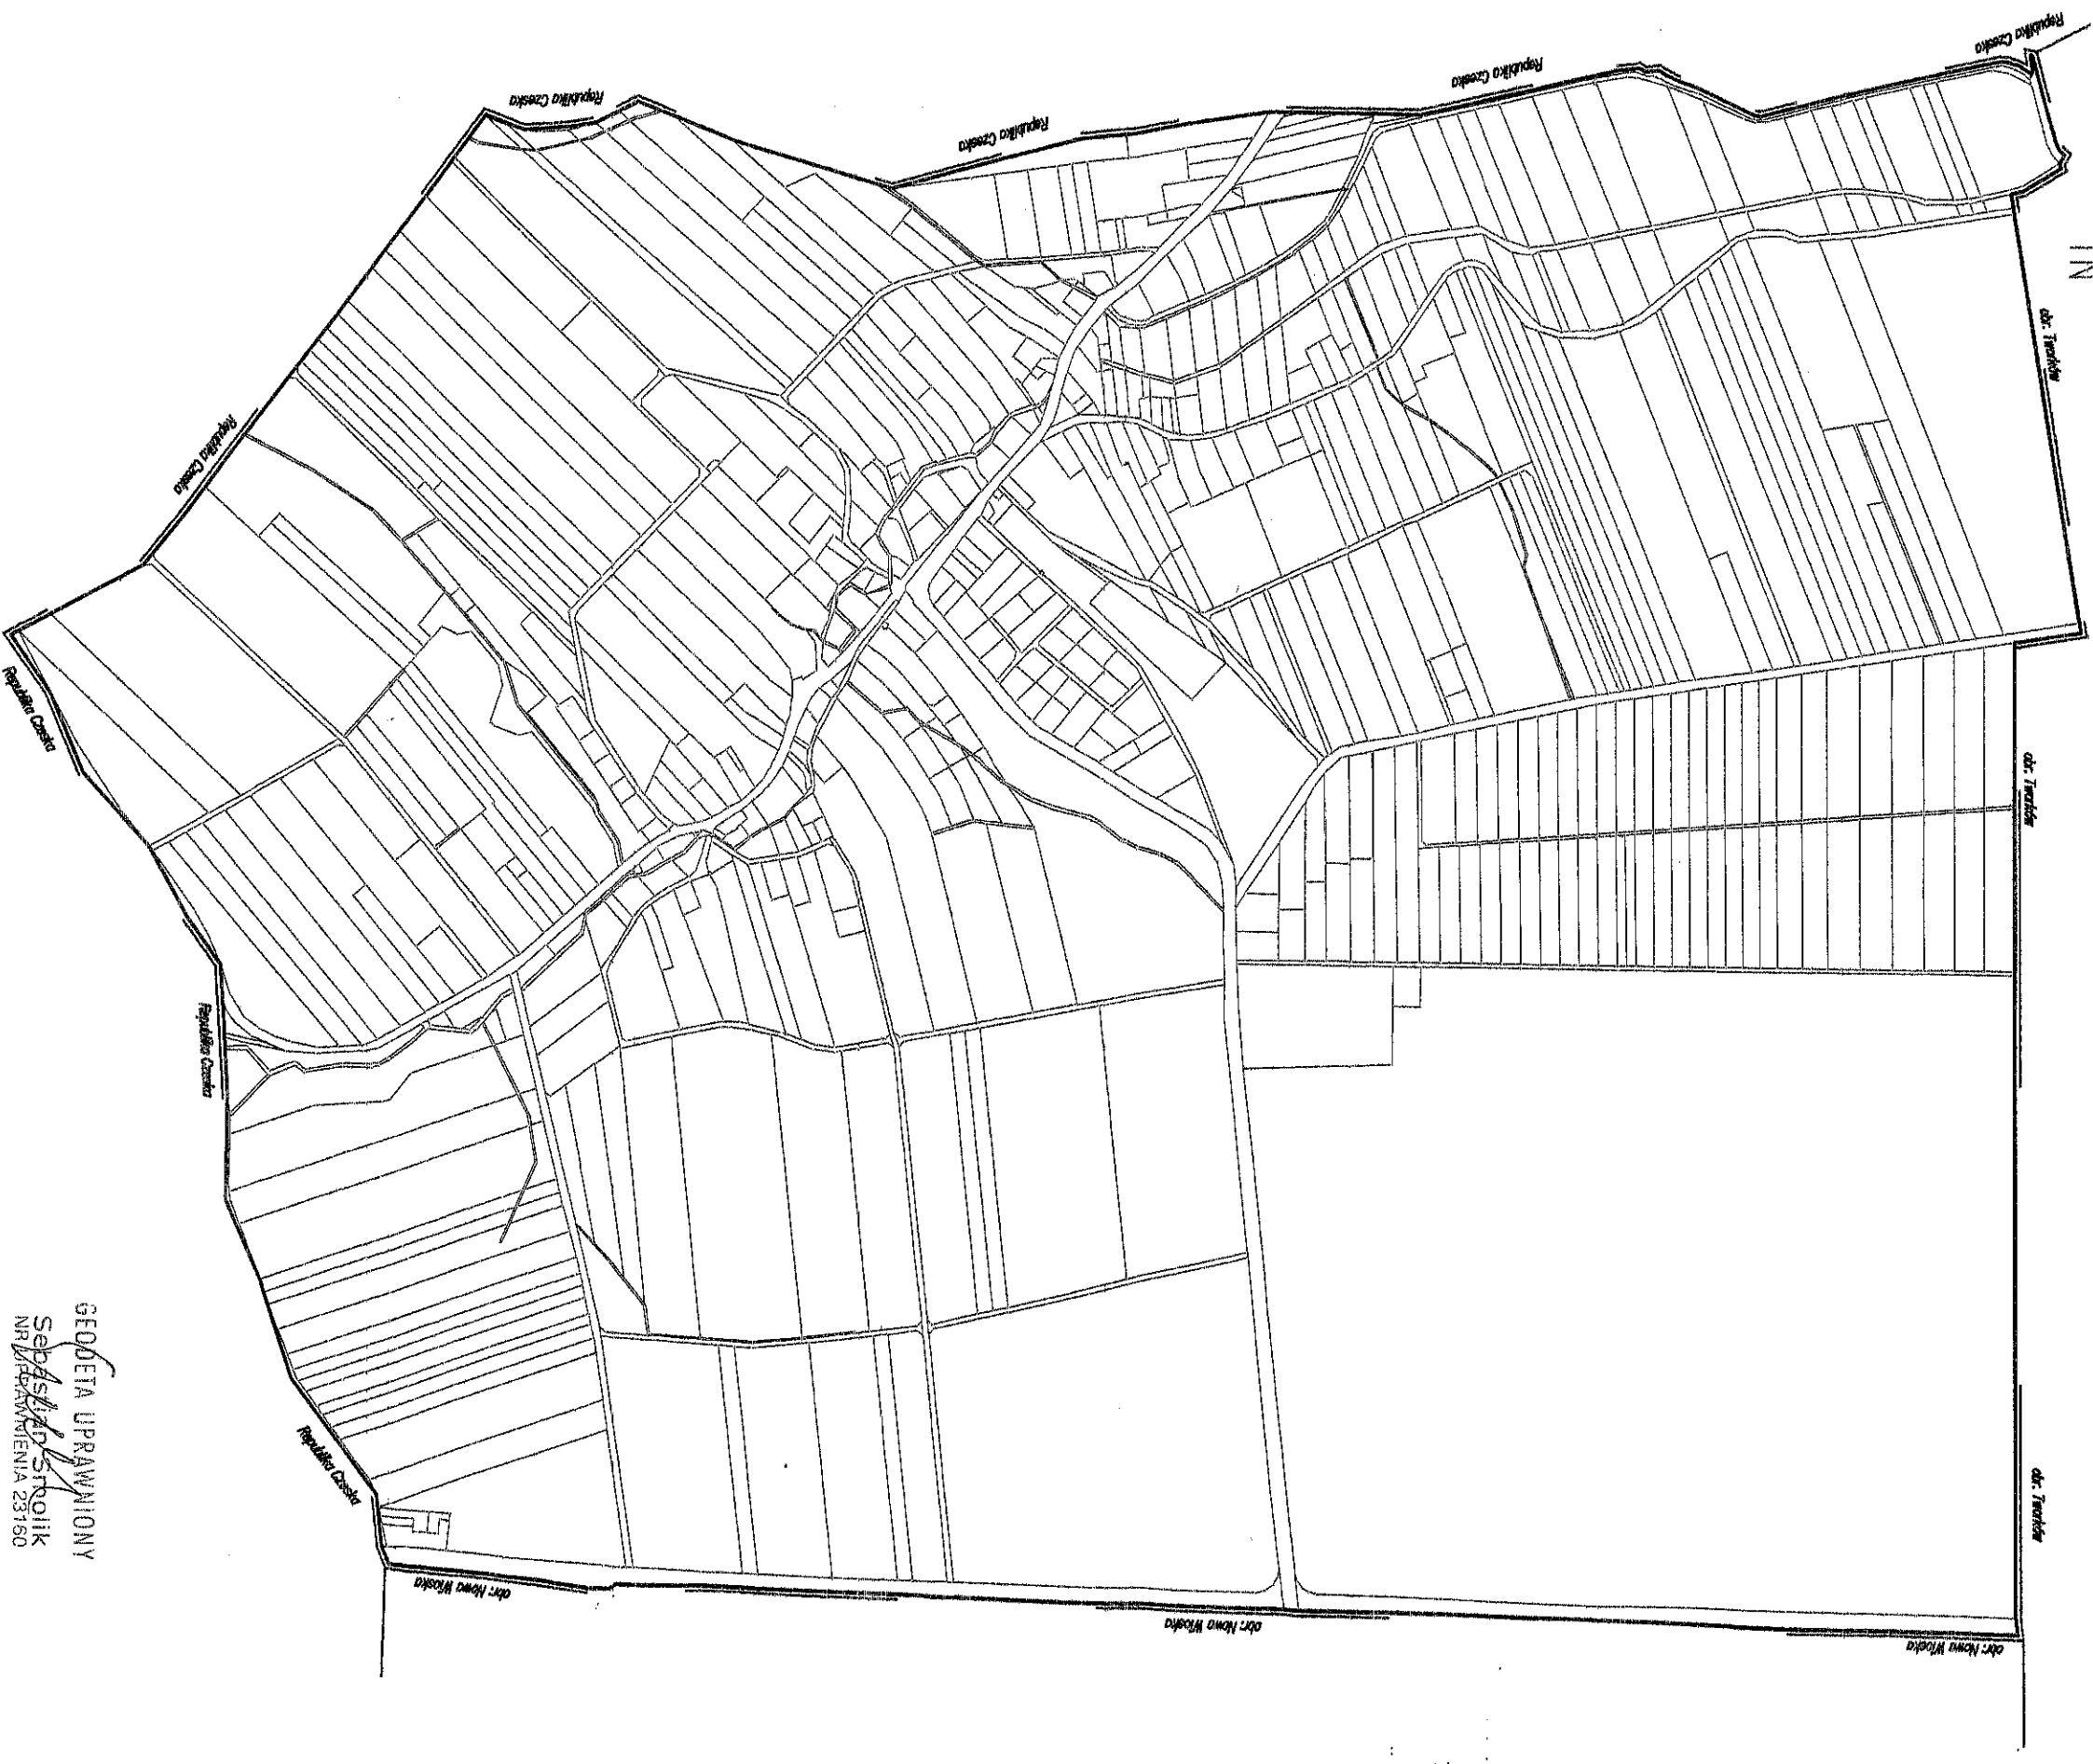

MAPA OBSZARU SCALENIA OWSISZCZE

Najwyższej instancji
Powiat raciborski
Inst. Geod. i Kartograf. w Rybniku
Ogólna Obsługa
SG.661/22.54.2023

GEODETA UPRAWNIONY
Sędzią Sędzią
NR. UPRAWNIENIA 23150

BIESKIDZKIE BIURO GEODEZJI
I TERENOWY ROLNYCH
w Żywcu
34-300 ŻYWIEC, ul. Powstańców Śląskich 9a
tel 33-661-31-16, tel/fax 33-661-46-22